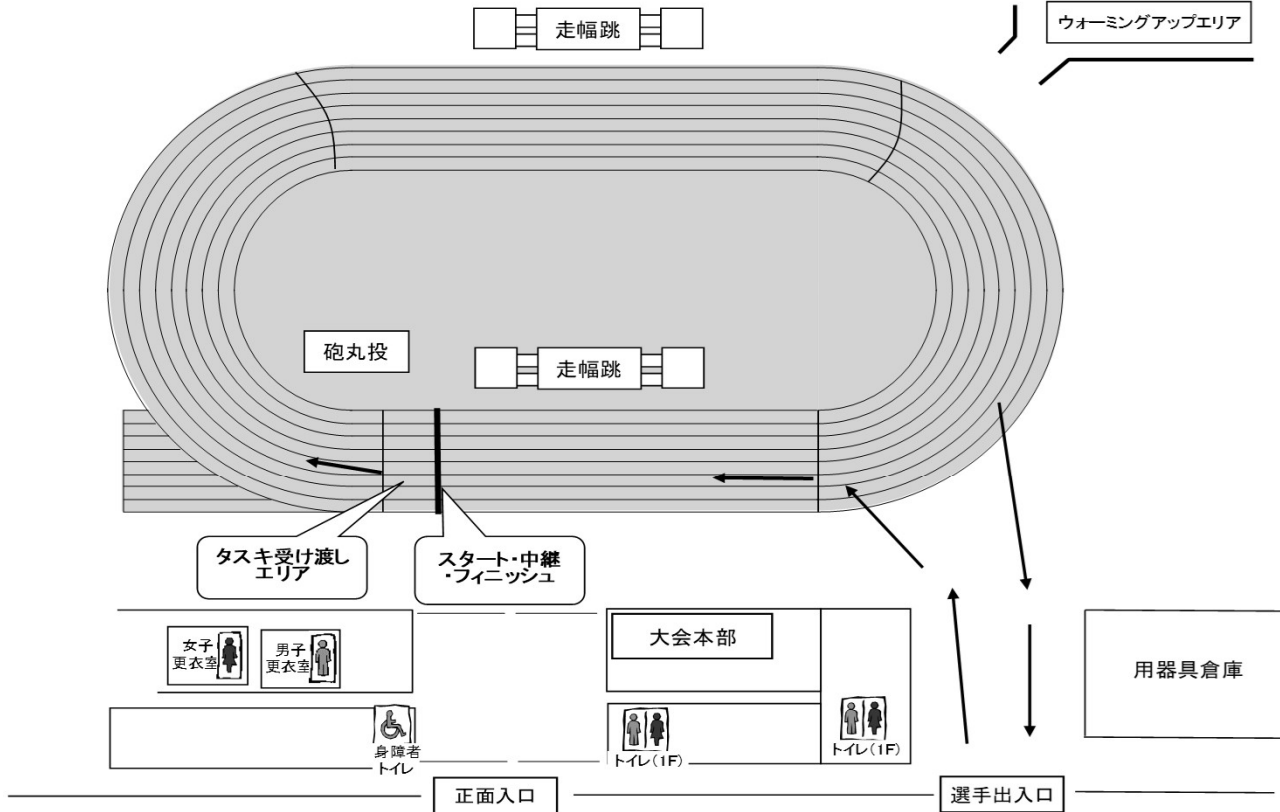

第77回大田区周回駅伝

グリーン駅伝大会

日 時 2025年1月13日(月) 〈雨天決行〉

受付時間	8時30分～10時00分
開会式	9時15分
中学男・女・一般女子の部	スタート 10時00分
一般男子・高校男子の部	スタート 11時40分
表彰式	各部レース終了後行う

コース 大井ふ頭中央海浜公園外周コース
大井ふ頭中海浜公園陸上競技場スタート・ゴール

主催：大田区陸上競技協会
主管：大田区陸上競技協会
後援：大田区

陸上競技場会場図

周回コース図

☆印：一般男子・高校男子、
1周目は点線に従い直進
2周めに競技場内に入る

中学男女・一般女子
(3.2km)

スタートして競技場を3/4周して場外に出て場外外周コースを1周し競技場に入り正面スタンド前を約80m走り中継する。最終走者は、フィニッシュ。

一般男子・高校男子
(5.6km)

スタートして競技場を3/4周して場外に出て場外外周コースを2周し競技場に入り正面スタンド前を約80m走り中継する。最終走者は、フィニッシュ。(1周目は、競技場に入らない)

大会注意事項

1. 本大会は2024年度日本陸上競技連盟競技規則及び大会注意事項により行う。
2. タスキ及びアスリートビブス、安全ピンは当日主催者より貸与する。大会終了後受付に返却すること。(返却時に参加賞を渡します)
3. アスリートビブスは折り曲げて取り付けないこと。(胸と背中)
4. スタート前(20分前から)にアスリートビブスの点検を行います。中学男女、一般女子は開会式後一般男子、高校男子については中学生、一般女子のスタート後すぐ行うので4人揃って集合すること。(招集場所はスタート近く)
5. 一般男子・高校男子の部に関して13時30分までに4区の走者がスタート出来ない時は、繰り上げスタートを行う場合があるので注意すること。
6. 選手変更は受付に申し出ること。競技登録者と補欠競技者との交替のみとし、区間変更は認めない。
7. 表彰 各部3位までに賞状・賞品。中学は4位から6位まで賞状を授与する。
各部区間賞に賞状を授与する。(1区から4区まで各区間)
8. 記録は終了後、中央通路に掲示しますが、後日大田区スポーツ協会ホームページ(大田区スポーツ協会→大会・イベント→陸上競技)及び大田区陸上競技協会ホームページに掲載します。(おおちゃんネット)
9. 自転車等による伴走及びサイドコーチは一切禁止する。
10. 競技中、駐車場からの出入りの車が危険と思われた場合は走者を止める場合もある。
11. 競技中の事故については応急処置を行うが、その後の保障については保険の範囲とします。
健康保険証は持参が望ましい。
12. 盗難、紛失等も責任は負わないので、貴重品は最小限にとどめること。
13. 更衣室は競技場内にあります。貴重品は置かないこと。