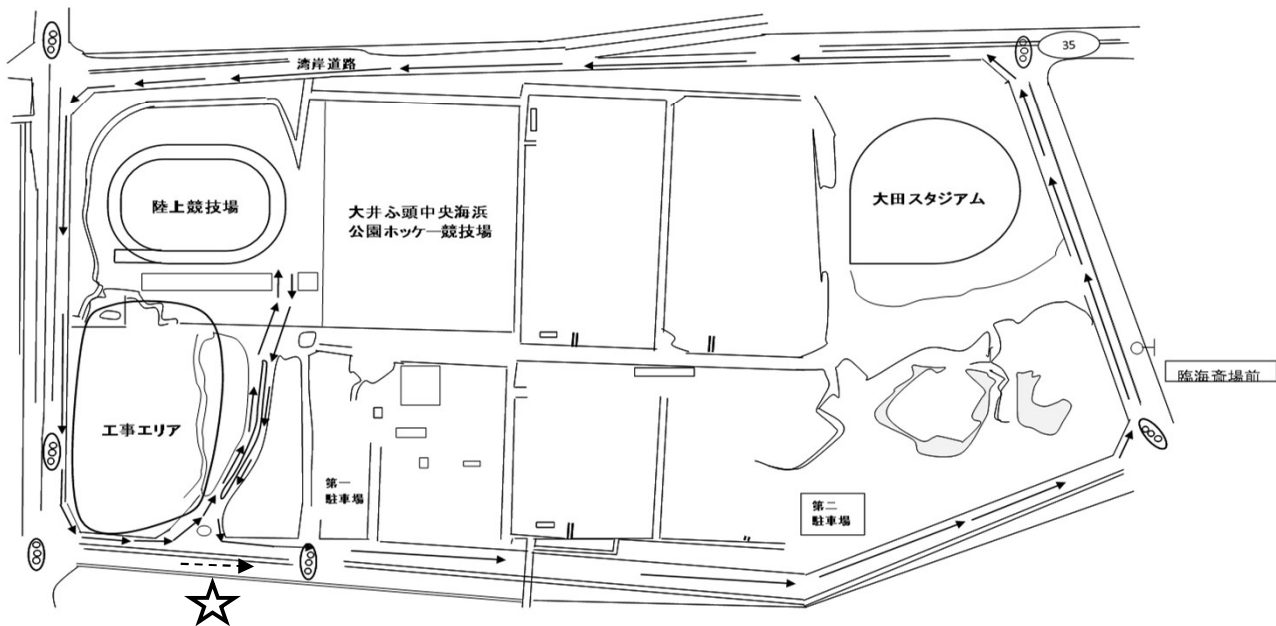

陸上競技場会場図

周回コース図

☆印：一般男子・高校男子、
1周目は点線に従い直進
2周めに競技場内に入る

中学男女・一般女子
(3.2km)

スタートして競技場を3/4周して場外に出て場外外周コースを1周し競技場に入り正面スタンド前を約80m走り中継する。最終走者は、フィニッシュ。

一般男子・高校男子
(5.6km)

スタートして競技場を3/4周して場外に出て場外外周コースを2周し競技場に入り正面スタンド前を約80m走り中継する。最終走者は、フィニッシュ。(1周目は、競技場に入らない)