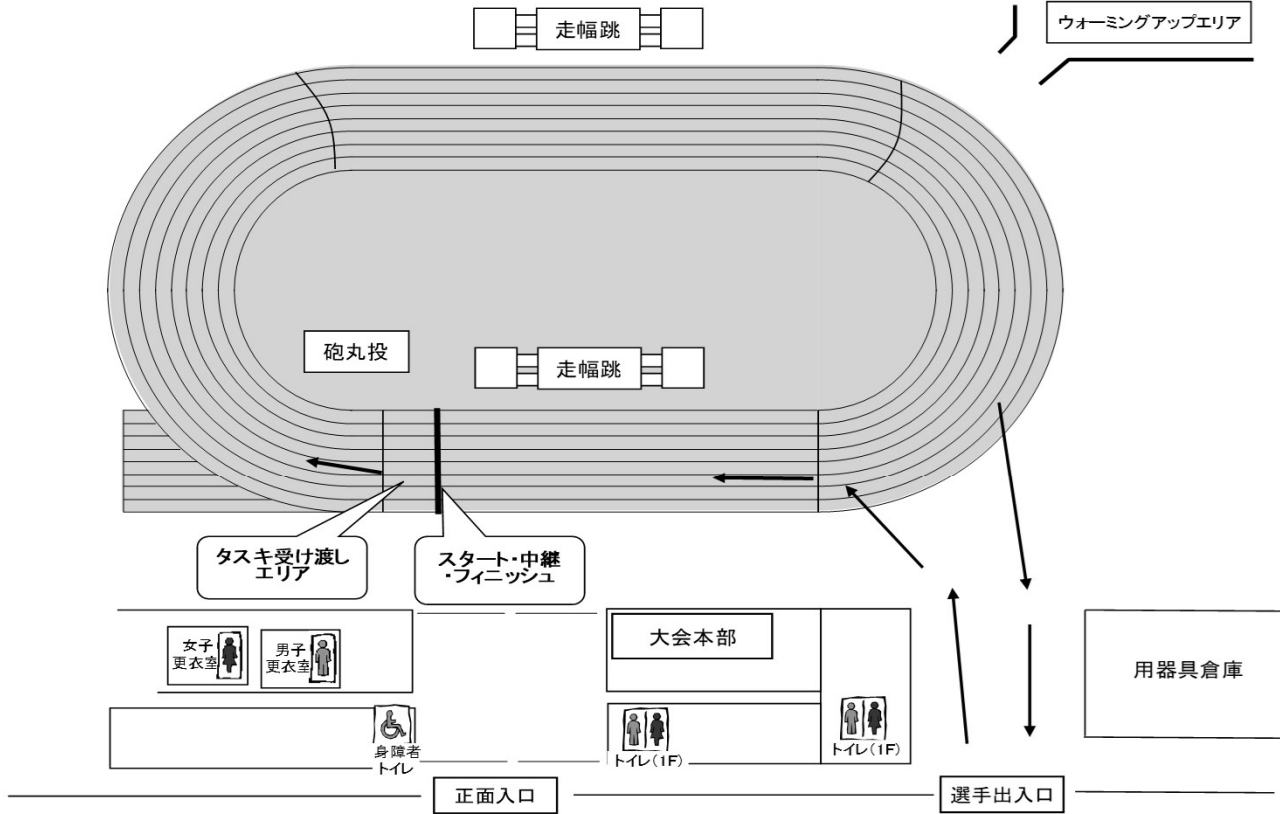

第76回大田区周回駅伝

グリーン駅伝大会

日 時 2024年1月8日(月) <雨天決行>

受付時間	8時30分～10時00分
開会式	9時15分
中学男・女・一般女子の部	スタート 10時00分
一般男子・高校男子の部	スタート 11時40分
表彰式	各部レース終了後行う

コース 大井ふ頭中央海浜公園外周コース
大井ふ頭中海浜公園陸上競技場スタート・ゴール

主催：大田区陸上競技協会
主管：大田区陸上競技協会
後援：大田区

陸上競技場会場図

周回コース図

☆印：一般男子・高校男子、
1周目は点線に従い直進
2周めに競技場内に入る

中学男女・一般女子
(3.2km)

スタートして競技場を3/4周して場外に出て場外外周コースを1周し競技場に入り正面スタンド前を約80m走り中継する。最終走者は、フィニッシュ。

一般男子・高校男子
(5.6km)

スタートして競技場を3/4周して場外に出て場外外周コースを2周し競技場に入り正面スタンド前を約80m走り中継する。最終走者は、フィニッシュ。(1周目は、競技場に入らない)

大会注意事項

1. 本大会は2023年度日本陸上競技連盟競技規則及び大会注意事項により行う。
2. タスキ及びアスリートビブス、安全ピンは当日主催者より貸与する。大会終了後受付に返却すること。(返却時に参加賞を渡します)
3. アスリートビブスは折り曲げて取り付けないこと。(胸と背中)
4. スタート前(20分前から)にアスリートビブスの点検を行います。中学男女、一般女子は開会式後一般男子、高校男子については中学生、一般女子のスタート後すぐ行うので4人揃って集合すること。(招集場所はスタート近く)
5. 一般男子・高校男子の部に関して13時30分までに4区の走者がスタート出来ない時は、繰り上げスタートを行う場合があるので注意すること。
6. 選手変更は受付に申し出ること。競技登録者と補欠競技者との交替のみとし、区間変更は認めない。
7. 表彰 各部3位までに賞状・賞品。中学は4位から6位まで賞状を授与する。
各部区間賞に賞状を授与する。(1区から4区まで各区間)
8. 記録は終了後、中央通路に掲示しますが、後日大田区スポーツ協会ホームページ(大田区スポーツ協会→大会・イベント→陸上競技)及び大田区陸上競技協会ホームページに掲載します。(おおちゃんネット)
9. 自転車等による伴走及びサイドコーチは一切禁止する。
10. 競技中、駐車場からの出入りの車が危険と思われた場合は走者を止める場合もある。
11. 競技中の事故については応急処置を行うが、その後の保障については保険の範囲とします。
健康保険証は持参が望ましい。
12. 盗難、紛失等も責任は負わないので、貴重品は最小限にとどめること。
13. 更衣室は競技場内にあります。貴重品は置かないこと。