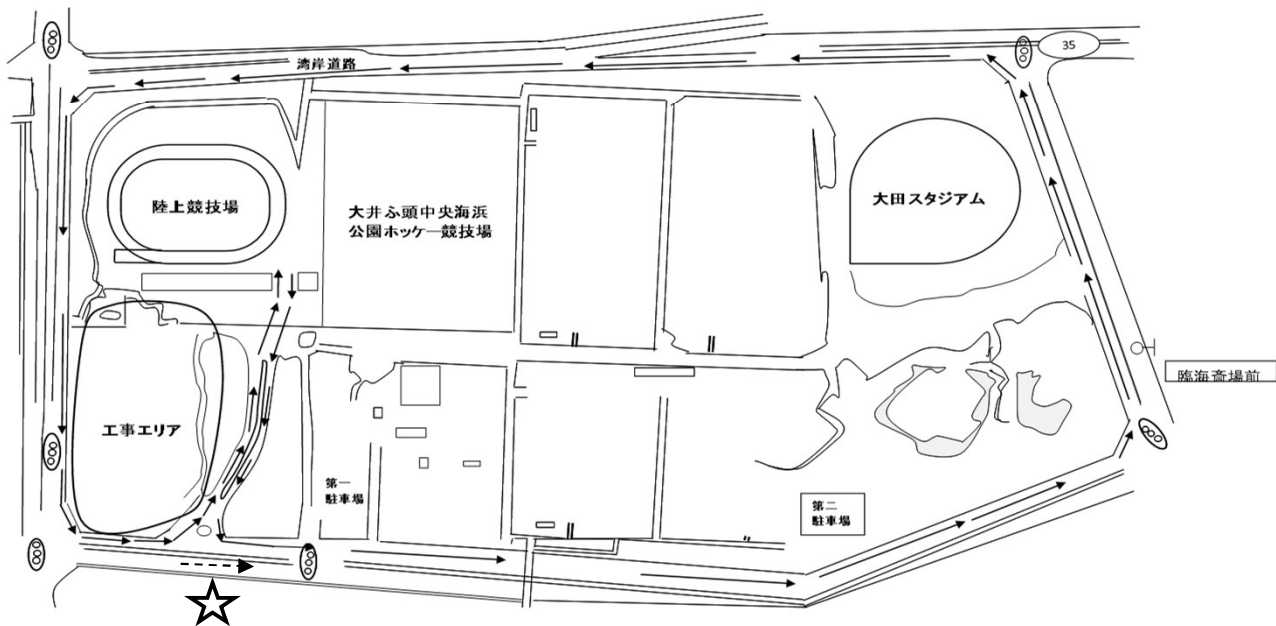

陸上競技場会場図

周回コース図

☆印：一般男子・高校男子、
1周目は点線に従い直進
2周めに競技場内に入る

中学男女・一般女子
(3.2km)

スタートして競技場を3/4周して場外に出て場外外周コースを1周し競技場に入り正面スタンド前を約80m走り中継する。最終走者は、フィニッシュ。

一般男子・高校男子
(5.6km)

スタートして競技場を3/4周して場外に出て場外外周コースを2周し競技場に入り正面スタンド前を約80m走り中継する。最終走者は、フィニッシュ。(1周目は、競技場に入らない)